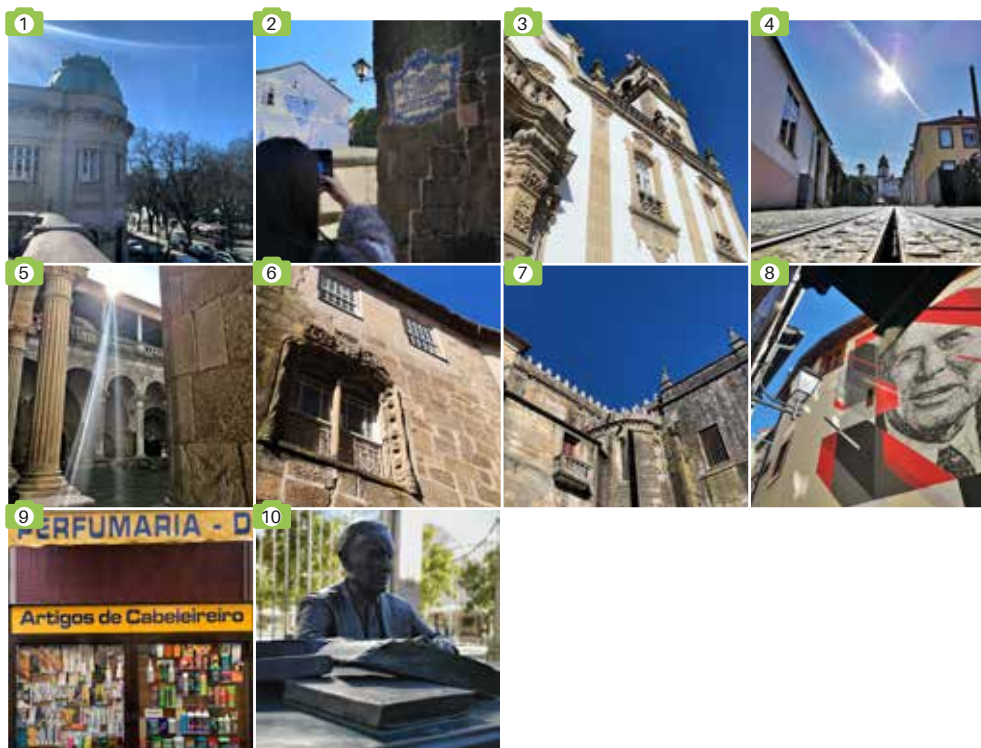

A pé
By foot

1 Terraço do Clube de Viseu

Terrace at Viseu Club

R. Cónego Martins, 2

GPS: 40.657615, -7.913181

2 Porta do Soar

Soar's Door

Largo Pintor Gata

GPS: 40.659425, -7.912713

3 Fachada da Igreja da Misericórdia

Misericórdia Church's facade

Adro da Sé

GPS: 40.660031, -7.911610

4 Rua do Funicular

Funicular Street

Calçada de Viriato

GPS: 40.661235, -7.912033

5 Claustros da Sé

Cathedral Cloisters

Sé de Viseu

GPS: 40.659641, -7.911023

970
publicações
posts

8.398
seguidores
followers

100
a seguir
following

Seguir
Follow

visitviseu

Em 2020, vivemos o cinema e a fotografia. 📷
Apaixone-se por Viseu, a melhor cidade para ser feliz! 😊

In 2020, we live the cinema and the photography. 📷
Fall in love with Viseu, the best place to be happy! 😊

#viseusemfiltros #visitviseu #viseu
www.visitviseu.pt

6 Janela Manuelina na Rua D. Duarte

"Manuelina" window at Rua D. Duarte

Rua Dom Duarte, 43

GPS: 40.658618, -7.911811

7 Traseiras da Sé de Viseu

Rear of Sé de Viseu

Largo São Teotónio

GPS: 40.659496, -7.910594

8 Obra de Street Art de "SAMINA" na Rua Direita

SAMINA's street art at Rua Direita

Rua Direita, 154

GPS: 40.659246, -7.910348

9 Drogaria tradicional na Rua Direita

Traditional drugstore at Rua Direita

Rua Direita, 150

GPS: 40.659246, -7.910348

10 Estátua de Aquilino Ribeiro na entrada do Mercado 2 de Maio

Aquilino Ribeiro statue at the entrance of "Mercado 2 de Maio"

Rua Formosa, 17

GPS: 40.657395, -7.912959